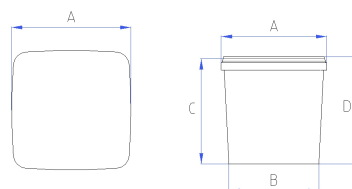

ALLGEMEINE PRODUKTINFORMATION

ARTIKEL

Artikel-Nr.	EQE5000
Produkt	EIMER QUADRAT
DIN-Volumen	5,2 Liter
Randvoll-Volumen	5,8 Liter
Farbrüttelerg geeignet	Nein
Besonderheiten	-

ABMESSUNGEN

Durchmesser oben (A)	200 x 200 mm
Durchmesser unten (B)	167 x 167 mm
Höhe (C)	199 mm
Höhe mit Deckel(D)	200 mm

MATERIAL

Verpackungseimer	Polypropylen
Deckel	Polypropylen
Farbe	Weiß, Farbe nach Wunsch
Bügel	Kunststoff

GEWICHT

Eimer	148 g
Deckel	32 g
Rolle	-
Bügel Metall	-
Bügel Kunststoff	5 g

DEKORATION (LxH)

Eimer Offsetdruck	Nein
Eimer IML	Ja
Deckel Offsetdruck	Nein
Deckel IML	Ja

Bemerkungen: Für die benötigten Daten zur Erstellung von Druckvorlagen und IMLs beachten Sie bitte die allgemeinen Druckanforderungen unter „Dekorationen“ auf unserer Website www.groku.de

OPTIONEN

Deckel	Versch. Ausführungen mögl.
Sonderfarben	Auf Anfrage

Stand: 24.10.2023

EIMER QUADRAT EQE 5000

VERPACKUNGSEINHEITEN

Eimer Palette 800x1200mm	1728 Stück
Deckel Palette 800x1200mm	10080 Stück

PALETTIERSHEMA

Stück pro Lage	24
Stapelhöhe ** (2-fach)	527 mm
Jedes weitere Gebinde	182 mm
Max. Belastbarkeit des untersten Gebindes *	20 kg (bei 20 °C)