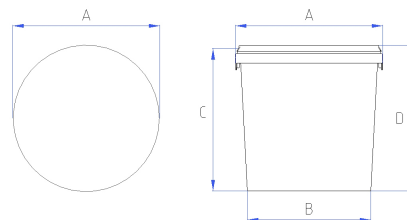

ALLGEMEINE PRODUKTINFORMATION

ARTIKEL

Artikel-Nr.	EZE9000
Produkt	EIMER RUND
DIN-Volumen	9,5 Liter
Randvoll-Volumen	10,1 Liter
Farbrüttelerg geeignet	Ja
Besonderheiten	-

ABMESSUNGEN

Durchmesser oben (A)	269 mm
Durchmesser unten (B)	230 mm
Höhe (C)	226 mm
Höhe mit Deckel(D)	227 mm

MATERIAL

Verpackungseimer	Polypropylen
Deckel	Polypropylen
Farbe	Weiß, Farbe nach Wunsch
Bügel	Metall

GEWICHT

Eimer	290 g
Deckel	75 g
Rolle	4 g
Bügel Metall	25 g
Bügel Kunststoff	-

DEKORATION (LxH)

Eimer Offsetdruck	-
Eimer IML	Ja
Deckel Offsetdruck	Auf Anfrage
Deckel IML	Ja

Stand: 03.03.2021

EIMER RUND EZE 9000

VERPACKUNGSEINHEITEN

Eimer Palette 800x1200mm	338 Stück
Deckel Palette 800x1200mm	1690 Stück

PALETTIERSHEMA

Stück pro Lage	13
Stapelhöhe ** (2-fach)	438 mm
Jedes weitere Gebinde	211 mm
Max. Belastbarkeit des untersten Gebindes *	45 kg (bei 20 °C)