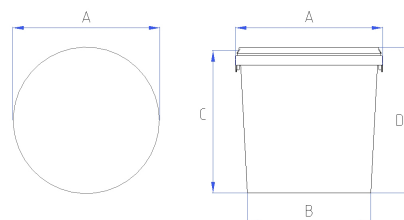

ALLGEMEINE PRODUKTINFORMATION

ARTIKEL

Artikel-Nr.	HOM26000
Produkt	EIMER RUND
DIN-Volumen	27,5 Liter
Randvoll-Volumen	29,1 Liter
Farbrüttelerg geeignet	Ja
Besonderheiten	-

ABMESSUNGEN

Durchmesser oben (A)	385 mm
Durchmesser unten (B)	327 mm
Höhe (C)	323 mm
Höhe mit Deckel(D)	325 mm

MATERIAL

Verpackungseimer	Polypropylen
Deckel	Polypropylen
Farbe	Weiß, Farbe nach Wunsch
Bügel	

GEWICHT

Eimer	685 g
Deckel	175 g
Rolle	4 g
Bügel Metall	95 g
Bügel Kunststoff	-

DEKORATION (LxH)

Eimer Offsetdruck	920 x 200 mm
Eimer IML	Ja
Deckel Offsetdruck	-
Deckel IML	Ja

Stand: 30.09.2021

EIMER RUND HOM 26000

VERPACKUNGSEINHEITEN

Eimer Palette 800x1200mm	216 Stück
Deckel Palette 800x1200mm	864 Stück

PALETTIERSCHEMA

Stück pro Lage	6
Stapelhöhe ** (2-fach)	779 mm
Jedes weitere Gebinde	309 mm
Max. Belastbarkeit des untersten Gebindes *	72 kg (bei 20 °C)