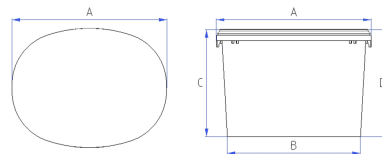

ALLGEMEINE PRODUKTINFORMATION

ARTIKEL

Artikel-Nr.	ROV19000
Produkt	EIMER ROVAL
DIN-Volumen	18,7 Liter
Randvoll-Volumen	19,7 Liter
Farbrüttelerg geeignet	Ja
Besonderheiten	-

ABMESSUNGEN

Durchmesser oben (A)	390x300 mm
Durchmesser unten (B)	335x248 mm
Höhe (C)	269 mm
Höhe mit Deckel(D)	271 mm

MATERIAL

Verpackungseimer	Polypropylen
Deckel	Polypropylen
Farbe	
Bügel	-

GEWICHT

Eimer	529 g
Deckel	144 g
Rolle	4 g
Bügel Metall	60 g
Bügel Kunststoff	25 g

DEKORATION (LxH)

Eimer Offsetdruck	Nein
Eimer IML	Ja
Deckel Offsetdruck	Nein
Deckel IML	Ja

Bemerkungen: Für die benötigten Daten zur Erstellung von Druckvorlagen und IMLs beachten Sie bitte die allgemeinen Druckanforderungen unter „Dekorationen“ auf unserer Website www.groku.de

OPTIONEN

Deckel	-
Sonderfarben	-

Allgemein: Verschiedenste Verschlussysteme, sowie Originalitätsverschluss, Öffnungshilfen, -eingriffe möglich. Wir beraten Sie in einem ersten Gespräch gerne, um das für Sie und Ihre Kunden optimale Gebinde zu finden.

Stand: 16.10.2024

EIMER ROVAL ROV 19000

VERPACKUNGSEINHEITEN

Eimer Palette 800x1200mm	360 Stück
Deckel Palette 800x1200mm	1200 Stück

PALETTIERSCHEMA

Stück pro Lage	8
Stapelhöhe ** (2-fach)	673 mm
Jedes weitere Gebinde	258 mm
Max. Belastbarkeit des untersten Gebindes *	74 kg (bei 20 °C)

SONSTIGES

Technische Änderungen vorbehalten; Toleranzen +/- 5%; Verweis auf AGB

* bei Einhaltung von Verpackungseinheiten.

** inkl. Palette (145mm)